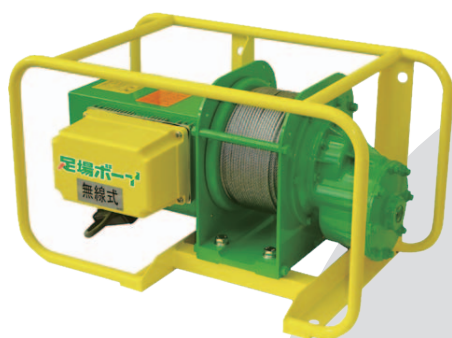

●足場ボーイ / MA-N900R ・ 無線送信機

MA-N900R

無線送信機

記号		MA-N900R	
重量 (kg)		30.0	
定格荷重 (kg)		ロープ径φ4	100
		ロープ径φ5	150
ロープ速度 (m/min)	高速	1層	26
		最外層	44
	低速	1層	8.5
		最外層	14.6
ロープ巻取量 (m)		φ4×119	
		φ5×66	
モータ出力 (w)		937	
ウインチ定格 (min)		30	
ワイヤーロープ (m)		φ4×100	
つり金具		ラッチロックフック	
操作コネクタ		5芯角型	

電源 : AC100V 50/60Hz

電源コード : 2mm² × 3芯 × 5m

● マイティアーム・根元滑車取付ブラケット

マイティアーム

記号	250L
重量 (kg)	10.0
定格荷重 (kg)	250
旋回半径 (mm)	700
旋回角度 (deg)	200
対応パイプ径 (mm)	φ42.7~φ48.6

根元滑車取付ブラケット

重量…1.2kg