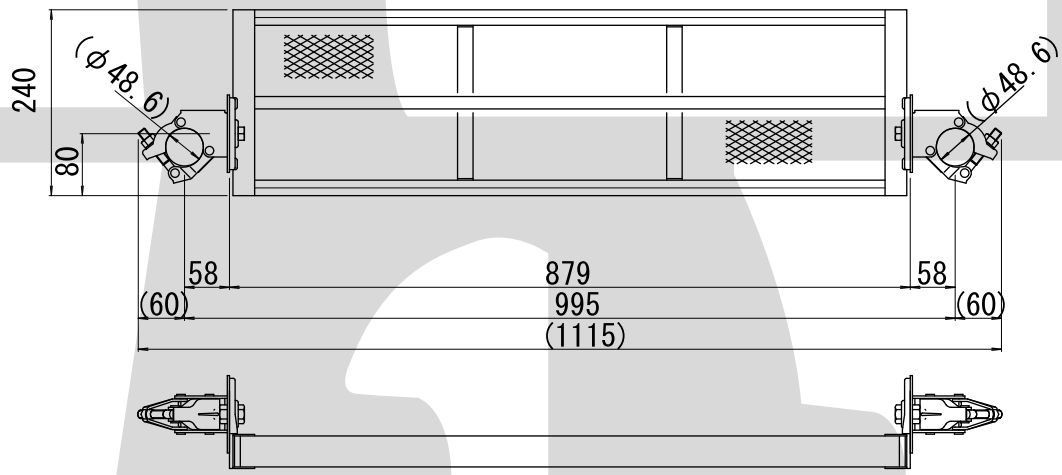

● ユニステップ

DK-1・DK-2

DK-1

DK-2

記号	寸法			重量(kg)
	幅	長さ	高さ	
DK-1	678	240	45	4.6
DK-2	995	240	45	8.0