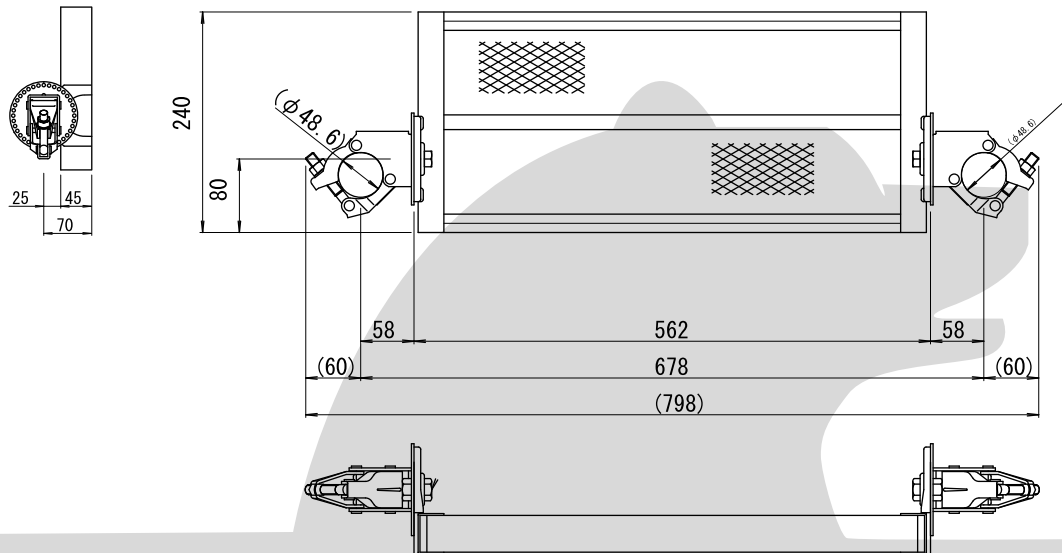

● ユニステップ

DK-1・DK-2

DK-1

DK-2

記号	寸法			重量(kg)
	幅	長さ	高さ	
DK-1	678	240	45	4.6
DK-2	995	240	45	8.0