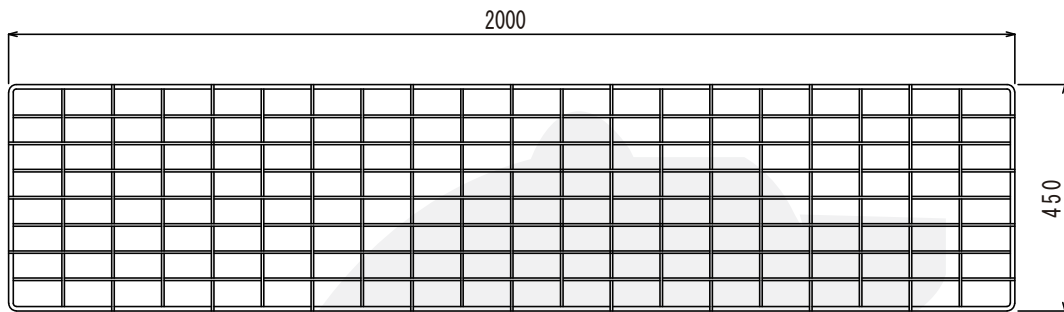

### ●ブルコンロード

※注意：テスリは相互接続している連続バンドで必ず固定してください。

品名	使用範囲 (mm)	幅 (内内)(mm)	積載重量 (kg)スパン	質量 (kg)スパン	備考
ブルコンロード 960	6,200~9,600	700	300	268	主路手摺12本+副路手摺8本
ブルコンロード 660	4,600~6,600	700	300	191	主路手摺8本+副路手摺8本

こちらの商品はお問い合わせください。

### ●メッシュロード

重量…6kg

こちらの商品はお問い合わせください。