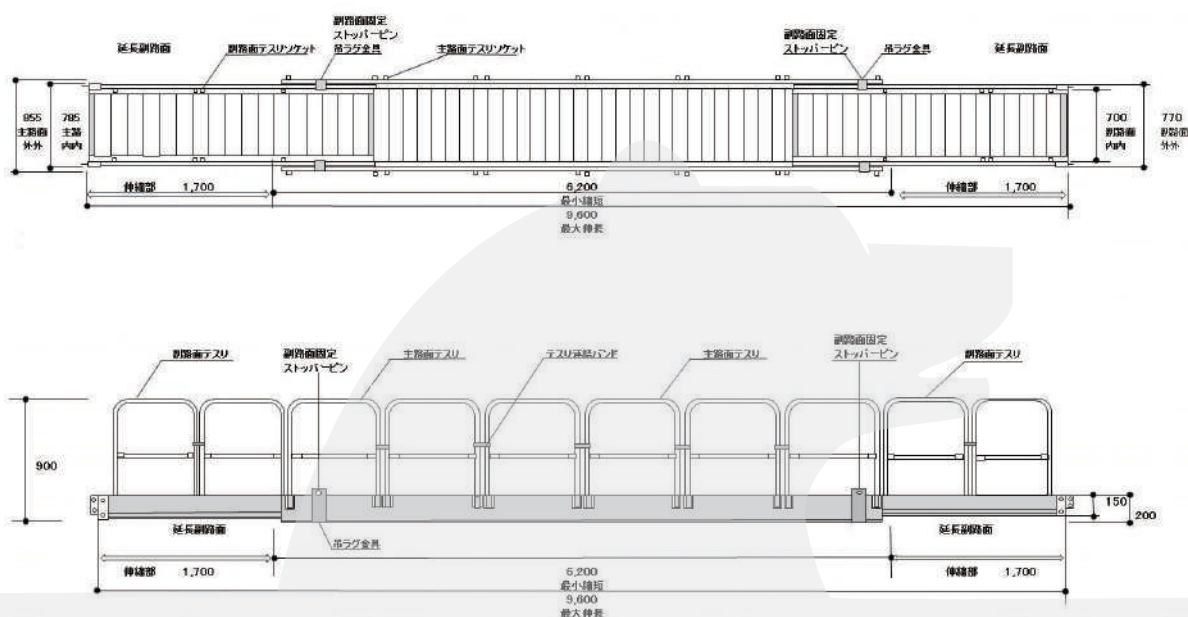

### ●ブルコンロード

※注意：テスリは相互接続している連続バンドで必ず固定してください。

品名	使用範囲 (mm)	幅 (内内)(mm)	積載重量 (kg)スパン	質量 (kg)スパン	備考
ブルコンロード 960	6,200~9,600	700	300	268	主路手摺12本+副路手摺8本
ブルコンロード 660	4,600~6,600	700	300	191	主路手摺8本+副路手摺8本

こちらの商品はお問い合わせください。

### ●メッシュロード

重量…6kg

こちらの商品はお問い合わせください。