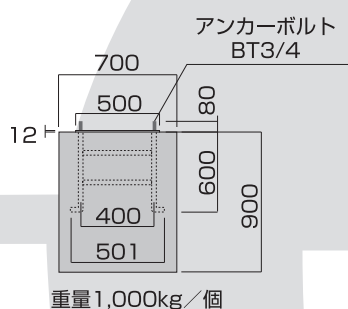

● パネルゲート

■ PG-72

記号	寸法(幅×高さ)	重量(kg)
PG-36 *	3600×4500	373.0
PG-45 *	4500×4500	412.0
PG-54 *	5400×4500	446.0
PG-63 *	6300×4500	508.0
PG-72 *	7200×4500	549.0
PG-81 *	8100×4500	592.0
PG-90 *	9000×4500	632.0
PG-99 *	9900×4500	676.0
PG-108 *	10800×4500	719.0
PG-126 *	11700×4500	805.0

* 印の商品に関してはお問い合わせください。

● ミニパネルゲート

■ MPG-72

記号	寸法(幅×高さ)	重量(kg)
MPG-36 *	3600×4500	152.0
MPG-45 *	4500×4500	176.0
MPG-54 *	5400×4500	210.0
MPG-63 *	6300×4500	251.0
MPG-72 *	7200×4500	283.0

* 印の商品に関してはお問い合わせください。

● パネルゲート基礎図面

小タイプ

大タイプ

アンカーセット

●アコーディオンゲート

■1.5-45S

■2.0-72S

記号	スパン数	サイズ (mm)	有効開口幅 (mm)	重量 (kg)	記号	スパン数	サイズ (mm)	有効開口幅 (mm)	重量 (kg)
2.0-144D *	16	1,440	12,800	238	1.5-180D *	12	1,440	12,800	380
2.0-135D *	15	1,350	11,990	224	1.5-165D *	11	1,350	11,990	358
2.0-126D *	14	1,260	11,180	210	1.5-150D *	10	1,260	11,180	336
2.0-117D *	13	1,170	10,370	197	1.5-135D *	9	1,170	10,370	314
2.0-108D *	12	1,080	9,560	184	1.5-120D *	8	1,080	9,560	292
2.0-99D *	11	990	8,750	171	1.5-105D *	7	990	8,750	270
2.0-90D *	10	900	7,940	158	1.5-90D *	6	900	7,940	248
2.0-81D *	9	810	7,210	139	1.5-75D *	5	810	7,210	212
2.0-72D *	8	720	6,400	119	1.5-60D *	4			
2.0-63D *	7	630	5,590	105					
2.0-54D *	6	540	4,780	92					
2.0-72S *	8	720	6,400	119	1.5-90S *	6	720	6,400	190
2.0-63S *	7	630	5,590	105	1.5-75S *	5	630	5,590	168
2.0-54S *	6	540	4,780	92	1.5-60S *	4	540	4,780	146
2.0-45S *	5	450	3,970	79	1.5-45S *	3	720	6,400	190
2.0-36S *	4	360	3,160	65	1.5-30S *	2	630	5,590	168
2.0-27S *	3	270	2,440	52					
2.0-18S *	2	180	1,720	39					