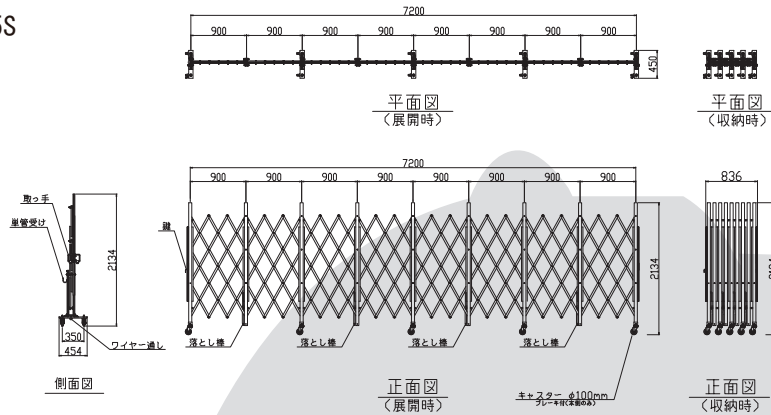

● パネルゲート基礎図面

小タイプ

大タイプ

アンカーセット

●アコーディオンゲート

■1.5-45S

■2.0-72S

記号	スパン数	サイズ (mm)	有効開口幅 (mm)	重量 (kg)	記号	スパン数	サイズ (mm)	有効開口幅 (mm)	重量 (kg)
2.0-144D *	16	1,440	12,800	238	1.5-180D *	12	1,440	12,800	380
2.0-135D *	15	1,350	11,990	224	1.5-165D *	11	1,350	11,990	358
2.0-126D *	14	1,260	11,180	210	1.5-150D *	10	1,260	11,180	336
2.0-117D *	13	1,170	10,370	197	1.5-135D *	9	1,170	10,370	314
2.0-108D *	12	1,080	9,560	184	1.5-120D *	8	1,080	9,560	292
2.0-99D *	11	990	8,750	171	1.5-105D *	7	990	8,750	270
2.0-90D *	10	900	7,940	158	1.5-90D *	6	900	7,940	248
2.0-81D *	9	810	7,210	139	1.5-75D *	5	810	7,210	212
2.0-72D *	8	720	6,400	119	1.5-60D *	4			
2.0-63D *	7	630	5,590	105					
2.0-54D *	6	540	4,780	92					
2.0-72S *	8	720	6,400	119	1.5-90S *	6	720	6,400	190
2.0-63S *	7	630	5,590	105	1.5-75S *	5	630	5,590	168
2.0-54S *	6	540	4,780	92	1.5-60S *	4	540	4,780	146
2.0-45S *	5	450	3,970	79	1.5-45S *	3	720	6,400	190
2.0-36S *	4	360	3,160	65	1.5-30S *	2	630	5,590	168
2.0-27S *	3	270	2,440	52					
2.0-18S *	2	180	1,720	39					