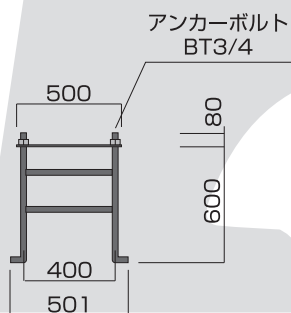

● パネルゲート基礎図面

小タイプ

大タイプ

アンカーセット

●アコーディオンゲート

■1.5-45S

■2.0-72S

記号	スパン数	サイズ (mm)	有効開口幅 (mm)	重量 (kg)	記号	スパン数	サイズ (mm)	有効開口幅 (mm)	重量 (kg)
2.0-144D *	16	1,440	12,800	238	1.5-180D *	12	1,440	12,800	380
2.0-135D *	15	1,350	11,990	224	1.5-165D *	11	1,350	11,990	358
2.0-126D *	14	1,260	11,180	210	1.5-150D *	10	1,260	11,180	336
2.0-117D *	13	1,170	10,370	197	1.5-135D *	9	1,170	10,370	314
2.0-108D *	12	1,080	9,560	184	1.5-120D *	8	1,080	9,560	292
2.0-99D *	11	990	8,750	171	1.5-105D *	7	990	8,750	270
2.0-90D *	10	900	7,940	158	1.5-90D *	6	900	7,940	248
2.0-81D *	9	810	7,210	139	1.5-75D *	5	810	7,210	212
2.0-72D *	8	720	6,400	119	1.5-60D *	4			
2.0-63D *	7	630	5,590	105					
2.0-54D *	6	540	4,780	92					
2.0-72S *	8	720	6,400	119	1.5-90S *	6	720	6,400	190
2.0-63S *	7	630	5,590	105	1.5-75S *	5	630	5,590	168
2.0-54S *	6	540	4,780	92	1.5-60S *	4	540	4,780	146
2.0-45S *	5	450	3,970	79	1.5-45S *	3	720	6,400	190
2.0-36S *	4	360	3,160	65	1.5-30S *	2	630	5,590	168
2.0-27S *	3	270	2,440	52					
2.0-18S *	2	180	1,720	39					