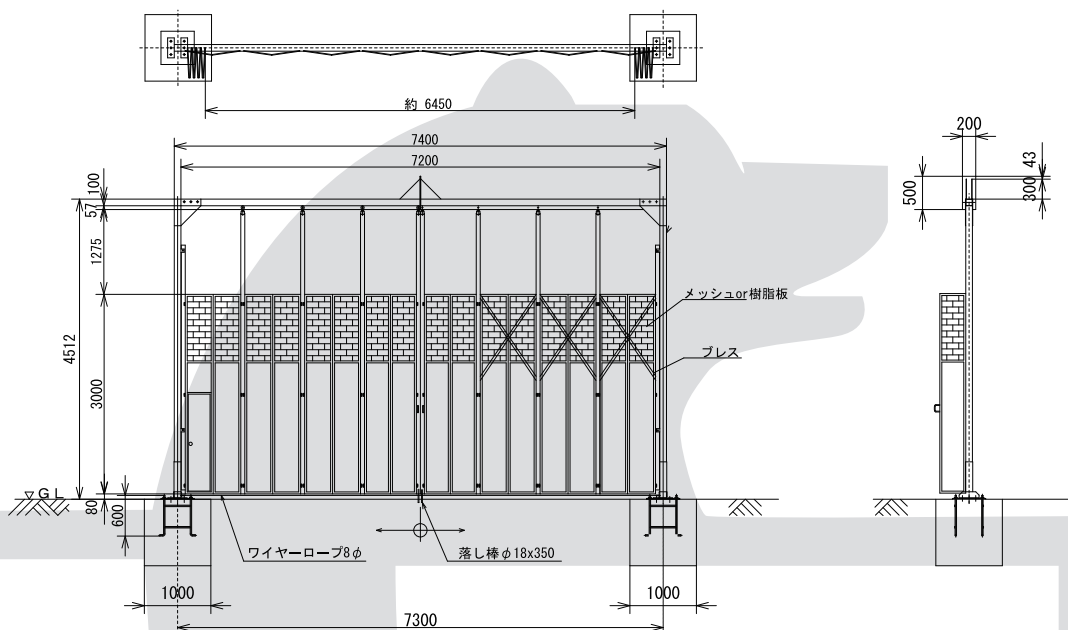

● パネルゲート

■ PG-72

記号	寸法(幅×高さ)	重量(kg)
PG-36 *	3600×4500	373.0
PG-45 *	4500×4500	412.0
PG-54 *	5400×4500	446.0
PG-63 *	6300×4500	508.0
PG-72 *	7200×4500	549.0
PG-81 *	8100×4500	592.0
PG-90 *	9000×4500	632.0
PG-99 *	9900×4500	676.0
PG-108 *	10800×4500	719.0
PG-126 *	11700×4500	805.0

* 印の商品に関してはお問い合わせください。

● ミニパネルゲート

■ MPG-72

記号	寸法(幅×高さ)	重量(kg)
MPG-36 *	3600×4500	152.0
MPG-45 *	4500×4500	176.0
MPG-54 *	5400×4500	210.0
MPG-63 *	6300×4500	251.0
MPG-72 *	7200×4500	283.0

* 印の商品に関してはお問い合わせください。

● パネルゲート基礎図面

小タイプ

大タイプ

アンカーセット

●アコーディオンゲート

■1.5-45S

■2.0-72S

記号	スパン数	サイズ (mm)	有効開口幅 (mm)	重量 (kg)	記号	スパン数	サイズ (mm)	有効開口幅 (mm)	重量 (kg)
2.0-144D *	16	1,440	12,800	238	1.5-180D *	12	1,440	12,800	380
2.0-135D *	15	1,350	11,990	224	1.5-165D *	11	1,350	11,990	358
2.0-126D *	14	1,260	11,180	210	1.5-150D *	10	1,260	11,180	336
2.0-117D *	13	1,170	10,370	197	1.5-135D *	9	1,170	10,370	314
2.0-108D *	12	1,080	9,560	184	1.5-120D *	8	1,080	9,560	292
2.0-99D *	11	990	8,750	171	1.5-105D *	7	990	8,750	270
2.0-90D *	10	900	7,940	158	1.5-90D *	6	900	7,940	248
2.0-81D *	9	810	7,210	139	1.5-75D *	5	810	7,210	212
2.0-72D *	8	720	6,400	119	1.5-60D *	4			
2.0-63D *	7	630	5,590	105					
2.0-54D *	6	540	4,780	92					
2.0-72S *	8	720	6,400	119	1.5-90S *	6	720	6,400	190
2.0-63S *	7	630	5,590	105	1.5-75S *	5	630	5,590	168
2.0-54S *	6	540	4,780	92	1.5-60S *	4	540	4,780	146
2.0-45S *	5	450	3,970	79	1.5-45S *	3	720	6,400	190
2.0-36S *	4	360	3,160	65	1.5-30S *	2	630	5,590	168
2.0-27S *	3	270	2,440	52					
2.0-18S *	2	180	1,720	39					