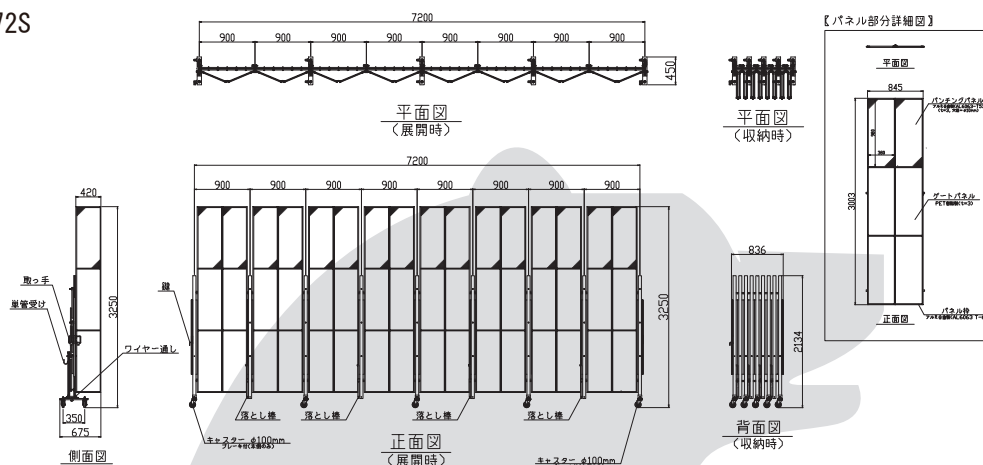

● パネルキャスターゲート

■ PCG3-72S