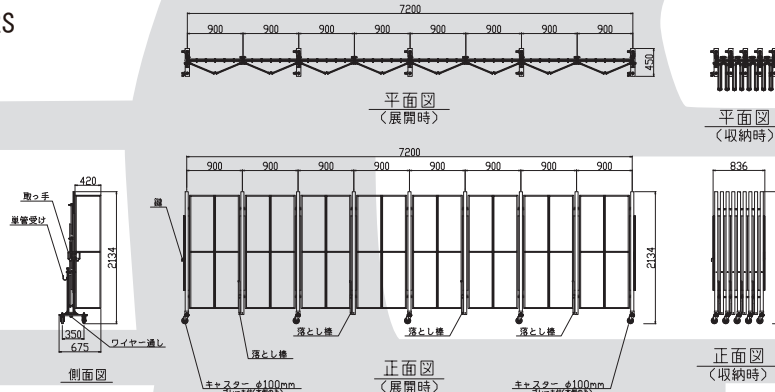

* 印の商品に関してはお問い合わせください。

● パネルキャスターゲート

■ PCG3-72S

■ PCG2-72S

記号	スパン数	サイズ (mm)	有効開口幅 (mm)	重量 (kg)	記号	スパン数	サイズ (mm)	有効開口幅 (mm)	重量 (kg)	
PCG3-144D	*	16	1,440	12,800	456	PCG2-144D	*	16	1,440	380
PCG3-135D	*	15	1,350	11,990	429	PCG2-135D	*	15	1,350	358
PCG3-126D	*	14	1,260	11,180	402	PCG2-126D	*	14	1,260	336
PCG3-117D	*	13	1,170	10,370	375	PCG2-117D	*	13	1,170	314
PCG3-108D	*	12	1,080	9,560	348	PCG2-108D	*	12	1,080	292
PCG3-99D	*	11	990	8,750	321	PCG2-99D	*	11	990	270
PCG3-90D	*	10	900	7,940	294	PCG2-90D	*	10	900	248
PCG3-81D	*	9	810	7,210	255	PCG2-81D	*	9	810	212
PCG3-72D	*	8	720	6,400	228	PCG2-72D	*	8	720	190
PCG3-63D	*	7	630	5,590	201	PCG2-63D	*	7	630	168
PCG3-54D	*	6	540	4,780	174	PCG2-54D	*	6	540	146
PCG3-72S	*	8	720	6,400	228	PCG2-72S	*	8	720	190
PCG3-63S	*	7	630	5,590	201	PCG2-63S	*	7	630	168
PCG3-54S	*	6	540	4,780	174	PCG2-54S	*	6	540	146
PCG3-45S	*	5	450	3,970	147	PCG2-45S	*	5	450	124
PCG3-36S	*	4	360	3,160	120	PCG2-36S	*	4	360	102
PCG3-27S	*	3	270	2,440	93	PCG2-27S	*	3	270	80
PCG3-18S	*	2	180	1,720	66	PCG2-18S	*	2	180	58