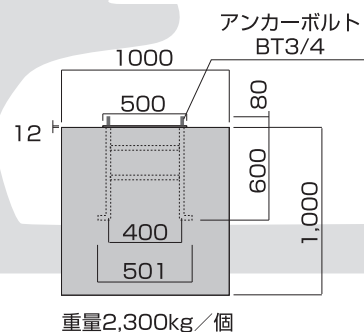

● パネルゲート

■ PG-72

記号	寸法(幅×高さ)	重量(kg)
PG-36 *	3600×4500	373.0
PG-45 *	4500×4500	412.0
PG-54 *	5400×4500	446.0
PG-63 *	6300×4500	508.0
PG-72 *	7200×4500	549.0
PG-81 *	8100×4500	592.0
PG-90 *	9000×4500	632.0
PG-99 *	9900×4500	676.0
PG-108 *	10800×4500	719.0
PG-126 *	11700×4500	805.0

* 印の商品に関してはお問い合わせください。

● ミニパネルゲート

■ MPG-72

記号	寸法(幅×高さ)	重量(kg)
MPG-36 *	3600×4500	152.0
MPG-45 *	4500×4500	176.0
MPG-54 *	5400×4500	210.0
MPG-63 *	6300×4500	251.0
MPG-72 *	7200×4500	283.0

* 印の商品に関してはお問い合わせください。

● パネルゲート基礎図面

小タイプ

大タイプ

アンカーセット

●アコーディオンゲート

■1.5-45S

■2.0-72S

記号	スパン数	サイズ (mm)	有効開口幅 (mm)	重量 (kg)	記号	スパン数	サイズ (mm)	有効開口幅 (mm)	重量 (kg)
2.0-144D *	16	1,440	12,800	238	1.5-180D *	12	1,440	12,800	380
2.0-135D *	15	1,350	11,990	224	1.5-165D *	11	1,350	11,990	358
2.0-126D *	14	1,260	11,180	210	1.5-150D *	10	1,260	11,180	336
2.0-117D *	13	1,170	10,370	197	1.5-135D *	9	1,170	10,370	314
2.0-108D *	12	1,080	9,560	184	1.5-120D *	8	1,080	9,560	292
2.0-99D *	11	990	8,750	171	1.5-105D *	7	990	8,750	270
2.0-90D *	10	900	7,940	158	1.5-90D *	6	900	7,940	248
2.0-81D *	9	810	7,210	139	1.5-75D *	5	810	7,210	212
2.0-72D *	8	720	6,400	119	1.5-60D *	4			
2.0-63D *	7	630	5,590	105					
2.0-54D *	6	540	4,780	92					
2.0-72S *	8	720	6,400	119	1.5-90S *	6	720	6,400	190
2.0-63S *	7	630	5,590	105	1.5-75S *	5	630	5,590	168
2.0-54S *	6	540	4,780	92	1.5-60S *	4	540	4,780	146
2.0-45S *	5	450	3,970	79	1.5-45S *	3	720	6,400	190
2.0-36S *	4	360	3,160	65	1.5-30S *	2	630	5,590	168
2.0-27S *	3	270	2,440	52					
2.0-18S *	2	180	1,720	39					