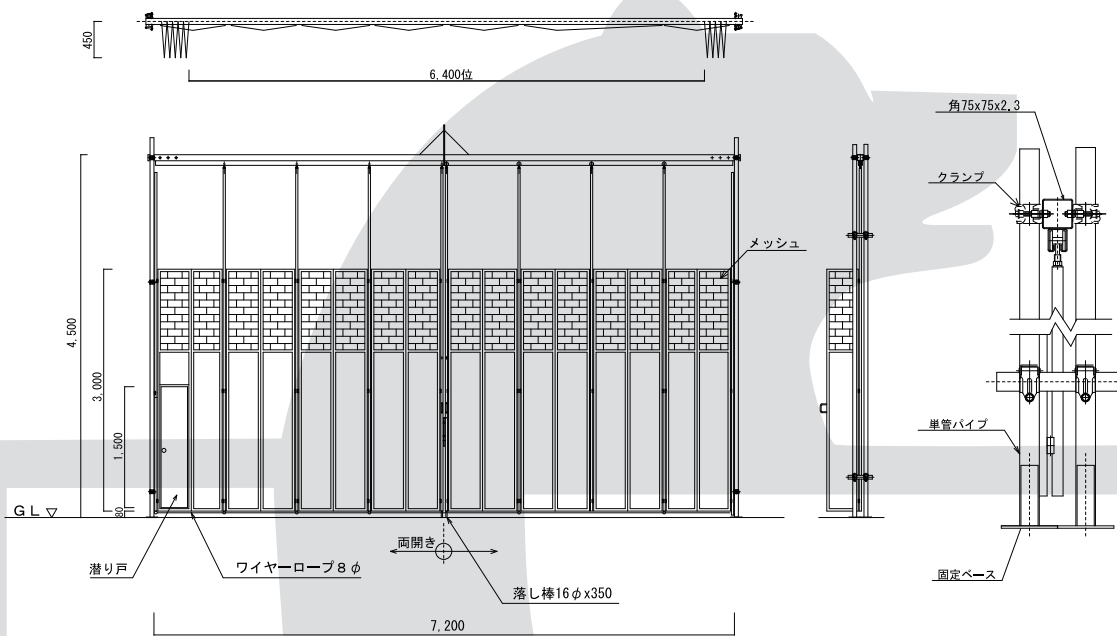

● パネルゲート

■ PG-72

記号	寸法(幅×高さ)	重量(kg)
PG-36 *	3600×4500	373.0
PG-45 *	4500×4500	412.0
PG-54 *	5400×4500	446.0
PG-63 *	6300×4500	508.0
PG-72 *	7200×4500	549.0
PG-81 *	8100×4500	592.0
PG-90 *	9000×4500	632.0
PG-99 *	9900×4500	676.0
PG-108 *	10800×4500	719.0
PG-126 *	11700×4500	805.0

* 印の商品に関してはお問い合わせください。

● ミニパネルゲート

■ MPG-72

記号	寸法(幅×高さ)	重量(kg)
MPG-36 *	3600×4500	152.0
MPG-45 *	4500×4500	176.0
MPG-54 *	5400×4500	210.0
MPG-63 *	6300×4500	251.0
MPG-72 *	7200×4500	283.0

* 印の商品に関してはお問い合わせください。

● パネルゲート基礎図面

小タイプ

大タイプ

アンカーセット

●アコーディオンゲート

■1.5-45S

■2.0-72S

記号	スパン数	サイズ (mm)	有効開口幅 (mm)	重量 (kg)	記号	スパン数	サイズ (mm)	有効開口幅 (mm)	重量 (kg)
2.0-144D *	16	1,440	12,800	238	1.5-180D *	12	1,440	12,800	380
2.0-135D *	15	1,350	11,990	224	1.5-165D *	11	1,350	11,990	358
2.0-126D *	14	1,260	11,180	210	1.5-150D *	10	1,260	11,180	336
2.0-117D *	13	1,170	10,370	197	1.5-135D *	9	1,170	10,370	314
2.0-108D *	12	1,080	9,560	184	1.5-120D *	8	1,080	9,560	292
2.0-99D *	11	990	8,750	171	1.5-105D *	7	990	8,750	270
2.0-90D *	10	900	7,940	158	1.5-90D *	6	900	7,940	248
2.0-81D *	9	810	7,210	139	1.5-75D *	5	810	7,210	212
2.0-72D *	8	720	6,400	119	1.5-60D *	4			
2.0-63D *	7	630	5,590	105					
2.0-54D *	6	540	4,780	92					
2.0-72S *	8	720	6,400	119	1.5-90S *	6	720	6,400	190
2.0-63S *	7	630	5,590	105	1.5-75S *	5	630	5,590	168
2.0-54S *	6	540	4,780	92	1.5-60S *	4	540	4,780	146
2.0-45S *	5	450	3,970	79	1.5-45S *	3	720	6,400	190
2.0-36S *	4	360	3,160	65	1.5-30S *	2	630	5,590	168
2.0-27S *	3	270	2,440	52					
2.0-18S *	2	180	1,720	39					