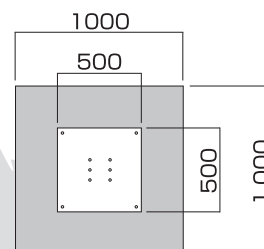

● パネルゲート

■ PG-72

記号	寸法(幅×高さ)	重量(kg)
PG-36 *	3600×4500	373.0
PG-45 *	4500×4500	412.0
PG-54 *	5400×4500	446.0
PG-63 *	6300×4500	508.0
PG-72 *	7200×4500	549.0
PG-81 *	8100×4500	592.0
PG-90 *	9000×4500	632.0
PG-99 *	9900×4500	676.0
PG-108 *	10800×4500	719.0
PG-126 *	11700×4500	805.0

* 印の商品に関してはお問い合わせください。

● ミニパネルゲート

■ MPG-72

記号	寸法(幅×高さ)	重量(kg)
MPG-36 *	3600×4500	152.0
MPG-45 *	4500×4500	176.0
MPG-54 *	5400×4500	210.0
MPG-63 *	6300×4500	251.0
MPG-72 *	7200×4500	283.0

* 印の商品に関してはお問い合わせください。

● パネルゲート基礎図面

小タイプ

大タイプ

アンカーセット

●アコーディオンゲート

■1.5-45S

■2.0-72S

記号	スパン数	サイズ (mm)	有効開口幅 (mm)	重量 (kg)	記号	スパン数	サイズ (mm)	有効開口幅 (mm)	重量 (kg)
2.0-144D *	16	1,440	12,800	238	1.5-180D *	12	1,440	12,800	380
2.0-135D *	15	1,350	11,990	224	1.5-165D *	11	1,350	11,990	358
2.0-126D *	14	1,260	11,180	210	1.5-150D *	10	1,260	11,180	336
2.0-117D *	13	1,170	10,370	197	1.5-135D *	9	1,170	10,370	314
2.0-108D *	12	1,080	9,560	184	1.5-120D *	8	1,080	9,560	292
2.0-99D *	11	990	8,750	171	1.5-105D *	7	990	8,750	270
2.0-90D *	10	900	7,940	158	1.5-90D *	6	900	7,940	248
2.0-81D *	9	810	7,210	139	1.5-75D *	5	810	7,210	212
2.0-72D *	8	720	6,400	119	1.5-60D *	4			
2.0-63D *	7	630	5,590	105					
2.0-54D *	6	540	4,780	92					
2.0-72S *	8	720	6,400	119	1.5-90S *	6	720	6,400	190
2.0-63S *	7	630	5,590	105	1.5-75S *	5	630	5,590	168
2.0-54S *	6	540	4,780	92	1.5-60S *	4	540	4,780	146
2.0-45S *	5	450	3,970	79	1.5-45S *	3	720	6,400	190
2.0-36S *	4	360	3,160	65	1.5-30S *	2	630	5,590	168
2.0-27S *	3	270	2,440	52					
2.0-18S *	2	180	1,720	39					