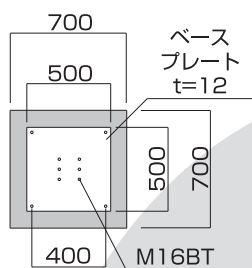

● パネルゲート

■ PG-72

記号	寸法(幅×高さ)	重量(kg)
PG-36 *	3600×4500	373.0
PG-45 *	4500×4500	412.0
PG-54 *	5400×4500	446.0
PG-63 *	6300×4500	508.0
PG-72 *	7200×4500	549.0
PG-81 *	8100×4500	592.0
PG-90 *	9000×4500	632.0
PG-99 *	9900×4500	676.0
PG-108 *	10800×4500	719.0
PG-126 *	11700×4500	805.0

* 印の商品に関してはお問い合わせください。

● ミニパネルゲート

■ MPG-72

記号	寸法(幅×高さ)	重量(kg)
MPG-36 *	3600×4500	152.0
MPG-45 *	4500×4500	176.0
MPG-54 *	5400×4500	210.0
MPG-63 *	6300×4500	251.0
MPG-72 *	7200×4500	283.0

* 印の商品に関してはお問い合わせください。

● パネルゲート基礎図面

小タイプ

大タイプ

アンカーセット

●アコーディオンゲート

■1.5-45S

■2.0-72S

記号	スパン数	サイズ (mm)	有効開口幅 (mm)	重量 (kg)	記号	スパン数	サイズ (mm)	有効開口幅 (mm)	重量 (kg)
2.0-144D *	16	1,440	12,800	238	1.5-180D *	12	1,440	12,800	380
2.0-135D *	15	1,350	11,990	224	1.5-165D *	11	1,350	11,990	358
2.0-126D *	14	1,260	11,180	210	1.5-150D *	10	1,260	11,180	336
2.0-117D *	13	1,170	10,370	197	1.5-135D *	9	1,170	10,370	314
2.0-108D *	12	1,080	9,560	184	1.5-120D *	8	1,080	9,560	292
2.0-99D *	11	990	8,750	171	1.5-105D *	7	990	8,750	270
2.0-90D *	10	900	7,940	158	1.5-90D *	6	900	7,940	248
2.0-81D *	9	810	7,210	139	1.5-75D *	5	810	7,210	212
2.0-72D *	8	720	6,400	119	1.5-60D *	4			
2.0-63D *	7	630	5,590	105					
2.0-54D *	6	540	4,780	92					
2.0-72S *	8	720	6,400	119	1.5-90S *	6	720	6,400	190
2.0-63S *	7	630	5,590	105	1.5-75S *	5	630	5,590	168
2.0-54S *	6	540	4,780	92	1.5-60S *	4	540	4,780	146
2.0-45S *	5	450	3,970	79	1.5-45S *	3	720	6,400	190
2.0-36S *	4	360	3,160	65	1.5-30S *	2	630	5,590	168
2.0-27S *	3	270	2,440	52					
2.0-18S *	2	180	1,720	39					