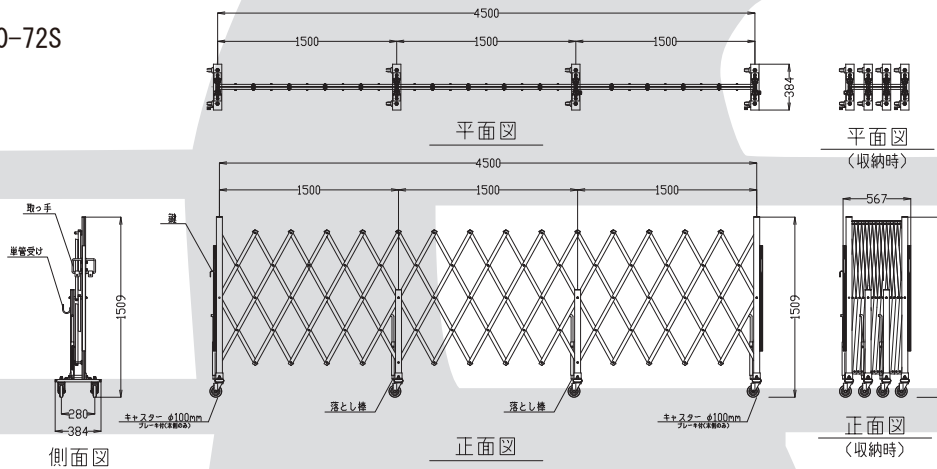

● パネルゲート基礎図面

小タイプ

大タイプ

アンカーセット

●アコーディオンゲート

■1.5-45S

■2.0-72S

記号	スパン数	サイズ (mm)	有効開口幅 (mm)	重量 (kg)	記号	スパン数	サイズ (mm)	有効開口幅 (mm)	重量 (kg)
2.0-144D *	16	1,440	12,800	238	1.5-180D *	12	1,440	12,800	380
2.0-135D *	15	1,350	11,990	224	1.5-165D *	11	1,350	11,990	358
2.0-126D *	14	1,260	11,180	210	1.5-150D *	10	1,260	11,180	336
2.0-117D *	13	1,170	10,370	197	1.5-135D *	9	1,170	10,370	314
2.0-108D *	12	1,080	9,560	184	1.5-120D *	8	1,080	9,560	292
2.0-99D *	11	990	8,750	171	1.5-105D *	7	990	8,750	270
2.0-90D *	10	900	7,940	158	1.5-90D *	6	900	7,940	248
2.0-81D *	9	810	7,210	139	1.5-75D *	5	810	7,210	212
2.0-72D *	8	720	6,400	119	1.5-60D *	4			
2.0-63D *	7	630	5,590	105					
2.0-54D *	6	540	4,780	92					
2.0-72S *	8	720	6,400	119	1.5-90S *	6	720	6,400	190
2.0-63S *	7	630	5,590	105	1.5-75S *	5	630	5,590	168
2.0-54S *	6	540	4,780	92	1.5-60S *	4	540	4,780	146
2.0-45S *	5	450	3,970	79	1.5-45S *	3	720	6,400	190
2.0-36S *	4	360	3,160	65	1.5-30S *	2	630	5,590	168
2.0-27S *	3	270	2,440	52					
2.0-18S *	2	180	1,720	39					