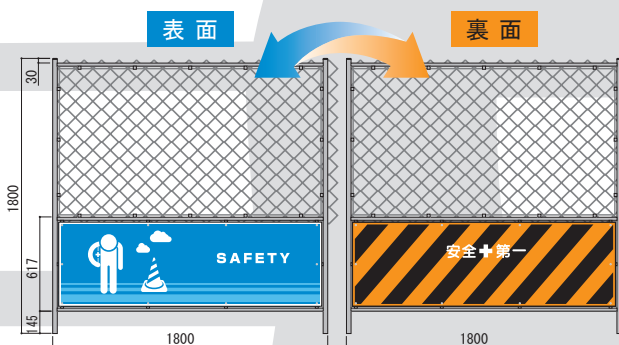

## ●ガードフェンス

ガードフェンス1800  
H1800×W1800mm  
重量：14.0kg

ガードフェンス1800戸付  
H1800×W1800mm  
重量：19.0kg

シート フェンス用（販売）  
H900×W1700mm

## ●リバーシブルガードフェンス

H1800×W1800mm  
重量：15.1kg