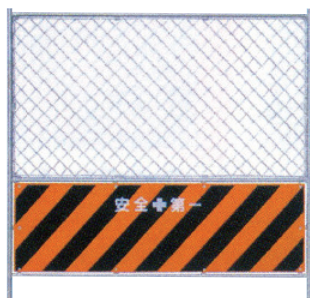

## ●ガードフェンス

ガードフェンス1800  
H1800×W1800mm  
重量：14.0kg

ガードフェンス1800戸付  
H1800×W1800mm  
重量：19.0kg

シート フェンス用（販売）  
H900×W1700mm

## ●リバーシブルガードフェンス

H1800×W1800mm  
重量：15.1kg