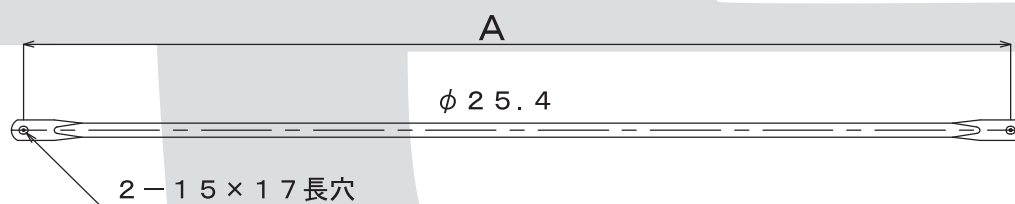

●下さん手摺

品名	A	重量
下さん手摺 L1829	1829	1.8kg
下さん手摺 L1524	1524	1.5kg
下さん手摺 L1219	1219	1.2kg
下さん手摺 L 914	914	0.9kg