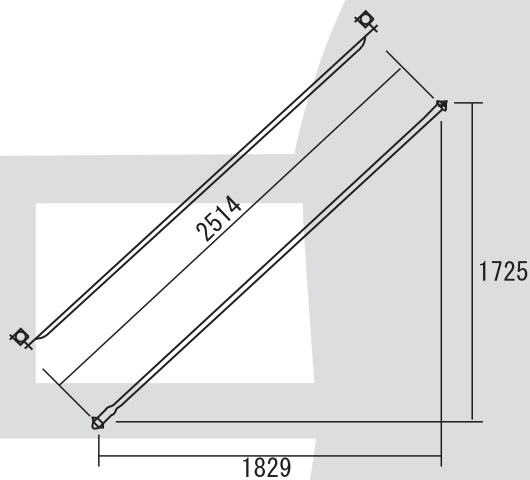

●階段枠

鋼製

●階段枠

アルミ製

●階段手摺

KA-25

●ステアガード

K-18

品名	記号	寸法			重量(kg)
		幅	長さ	高さ	
階段枠	K-4064S	650	1829	1955	40.0
アルミ階段	STA-4064	449	1829	1955	12.3
アルミ階段	STA-4055	650	1829	1725	15.4
アルミ階段	STA-3055	450	1829	1725	12.0
アルミ階段	FNK-19AL	449	1829	1900	12.2
アルミ階段	KDV-F458Z	450	1829	1900	13.4
アルミ階段(クサビ用)	AK-18	500	1829	1800	12.0
階段手摺	KA-25	1829	2514	1725	3.6
階段手摺伸縮式	GRK-1825	1219~1829	2112~2655	1725~1925	5.6
ステアガード	K-18		1829	900	15.0

● ユニステップ

DK-1・DK-2

DK-1

DK-2

記号	寸法			重量(kg)
	幅	長さ	高さ	
DK-1	678	240	45	4.6
DK-2	995	240	45	8.0

● ベランダステップ

DV-1400

■ 重量……7.0kg