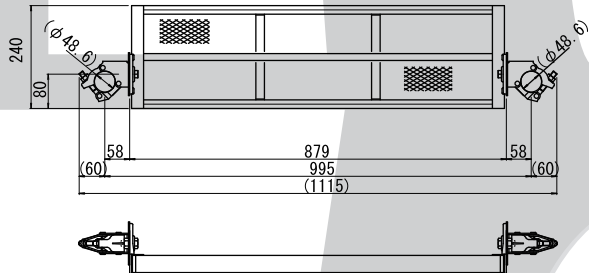

● ユニステップ

DK-1・DK-2

DK-1

DK-2

記号	寸法			重量(kg)
	幅	長さ	高さ	
DK-1	678	240	45	4.6
DK-2	995	240	45	8.0

● ベランダステップ

DV-1400

■ 重量……7.0kg