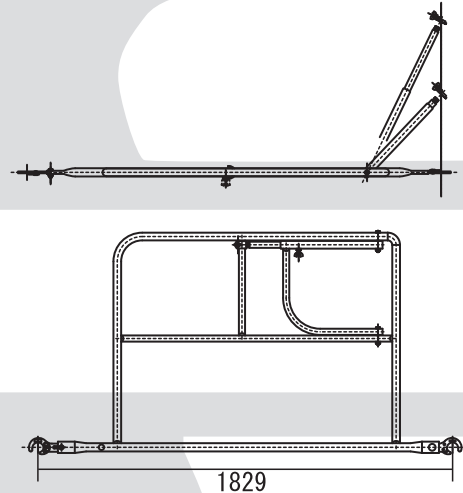

●階段枠

鋼製

●階段枠

アルミ製

●階段手摺

KA-25

●ステアガード

K-18

品名	記号	寸法			重量(kg)
		幅	長さ	高さ	
階段枠	K-4064S	650	1829	1955	40.0
アルミ階段	STA-4064	449	1829	1955	12.3
アルミ階段	STA-4055	650	1829	1725	15.4
アルミ階段	STA-3055	450	1829	1725	12.0
アルミ階段	FNK-19AL	449	1829	1900	12.2
アルミ階段	KDV-F458Z	450	1829	1900	13.4
アルミ階段(クサビ用)	AK-18	500	1829	1800	12.0
階段手摺	KA-25	1829	2514	1725	3.6
階段手摺伸縮式	GRK-1825	1219~1829	2112~2655	1725~1925	5.6
ステアガード	K-18		1829	900	15.0

● ユニステップ

DK-1・DK-2

DK-1

DK-2

記号	寸法			重量(kg)
	幅	長さ	高さ	
DK-1	678	240	45	4.6
DK-2	995	240	45	8.0

● ベランダステップ

DV-1400

■ 重量……7.0kg