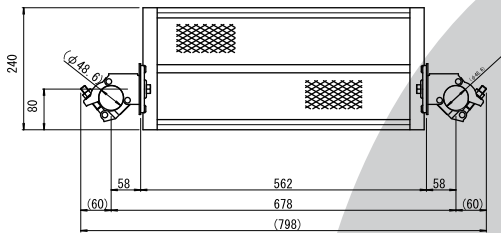

●階段枠

鋼製

●階段枠

アルミ製

●階段手摺

KA-25

●ステアガード

K-18

品名	記号	寸法			重量(kg)
		幅	長さ	高さ	
階段枠	K-4064S	650	1829	1955	40.0
アルミ階段	STA-4064	449	1829	1955	12.3
アルミ階段	STA-4055	650	1829	1725	15.4
アルミ階段	STA-3055	450	1829	1725	12.0
アルミ階段	FNK-19AL	449	1829	1900	12.2
アルミ階段	KDV-F458Z	450	1829	1900	13.4
アルミ階段(クサビ用)	AK-18	500	1829	1800	12.0
階段手摺	KA-25	1829	2514	1725	3.6
階段手摺伸縮式	GRK-1825	1219~1829	2112~2655	1725~1925	5.6
ステアガード	K-18		1829	900	15.0

● ユニステップ

DK-1・DK-2

DK-1

DK-2

記号	寸法			重量(kg)
	幅	長さ	高さ	
DK-1	678	240	45	4.6
DK-2	995	240	45	8.0

● ベランダステップ

DV-1400

■ 重量……7.0kg