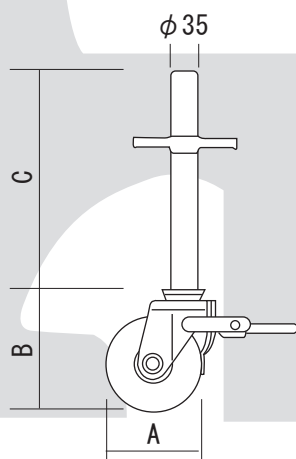

### ●ビティベース ジャッキベース 自在ジャッキ

P-1	A-752T	A-600T	A-800T	B-752	B-600
<b>P-1</b>	<b>A-752T、A-600T、A-800T、B-752</b>			<b>B-600</b>	

品名	記号	寸法(有効高)	重量(kg)	許容荷重(kg)
ビティベース	P-1	—	1.0	—
ジャッキベース	A-752T	380(50-300)	3.8	2500
ジャッキベース(ロング)	A-600T	600(50-500)	4.4	2500
ジャッキベース(ロング)	A-800T	800(50-700)	6.1	2500
自在ジャッキ	B-752	425(65-320)	3.8	2500
自在ロングジャッキ	B-600	610(65-500)	3.0	2000

### ●キャスター

規格	A	B	重量
6インチ	180	195	5.0kg

### ●キャスタージャッキ付

6インチ 8インチ

規格	A	B	C	重量
6インチ	180	195	359	7.0kg
8インチ	200	250	359	8.0kg