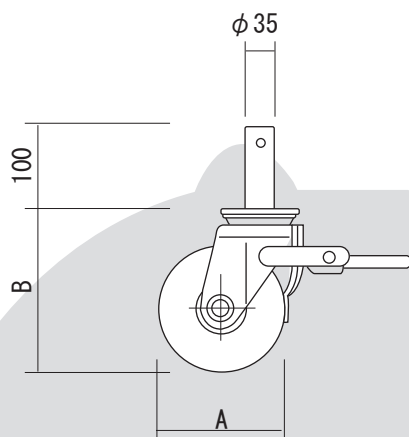

### ●ビティベース ジャッキベース 自在ジャッキ

P-1	A-752T	A-600T	A-800T	B-752	B-600
<b>P-1</b>	<b>A-752T、A-600T、A-800T、B-752</b>			<b>B-600</b>	

品名	記号	寸法(有効高)	重量(kg)	許容荷重(kg)
ビティベース	P-1	—	1.0	—
ジャッキベース	A-752T	380(50-300)	3.8	2500
ジャッキベース(ロング)	A-600T	600(50-500)	4.4	2500
ジャッキベース(ロング)	A-800T	800(50-700)	6.1	2500
自在ジャッキ	B-752	425(65-320)	3.8	2500
自在ロングジャッキ	B-600	610(65-500)	3.0	2000

### ●キャスター

規格	A	B	重量
6インチ	180	195	5.0kg

### ●キャスタージャッキ付

6インチ 8インチ

規格	A	B	C	重量
6インチ	180	195	359	7.0kg
8インチ	200	250	359	8.0kg