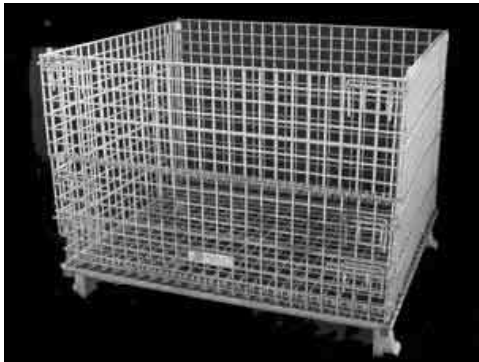

メッシュパレット アルロックキャリー タナー154

カンサイカセツ®

1/1

●メッシュパレット / SC-4

- 寸法.....L1000×W1200×H990(100)
網目50×50
- 重量.....85.0kg

許容荷重.....19.6kN

●アルロックキャリー

外形寸法	1230mm×775mm
床面寸法	1200mm×745mm
高さ	250mm
製品質量	28.0kg
キャスター	四隅：ストッパー付自在キャスター 中央：方向規制キャスター
最大積載荷重	1t

※単位はmm

これらの商品はお問い合わせください。

●タナー154

- 折りたたみ時：
積み重ねて保管(5段まで)

使用部材	使用数
本体	1台
鋼製足場板	4枚

棚数	4段
寸法	L1,920mm × H1,785mm × W660mm
重量	96kg(本体42kg)

積載荷重	静止時各段150kg以下 移動時各段75kg以下
使用布板	鋼製足場板 L1,829mm×W500

■ 鋼製足場板未使用で組立ての場合は、筋交い(オプション)を取付けてください。