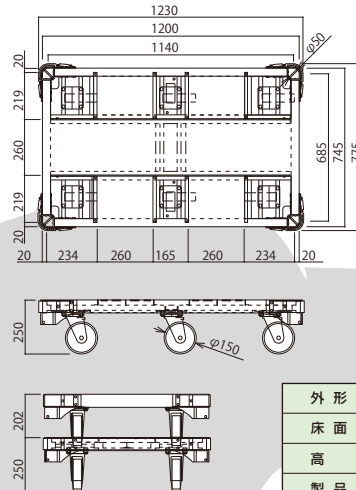

メッシュパレット アルロックキャリー タナー154

カンサイカセツ®

1/1

●メッシュパレット / SC-4

- 寸法.....L1000×W1200×H990(100)
網目50×50
- 重量.....85.0kg

許容荷重.....19.6kN

●アルロックキャリー

外形寸法	1230mm×775mm
床面寸法	1200mm×745mm
高さ	250mm
製品質量	28.0kg
キャスター	四隅：ストッパー付自在キャスター 中央：方向規制キャスター
最大積載荷重	1t

※単位はmm

これらの商品はお問い合わせください。

●タナー154

- 折りたたみ時：
積み重ねて保管(5段まで)

使用部材	使用数
本体	1台
鋼製足場板	4枚

棚数	4段
寸法	L1,920mm × H1,785mm × W660mm
重量	96kg(本体42kg)

積載荷重	静止時各段150kg以下 移動時各段75kg以下
使用布板	鋼製足場板 L1,829mm×W500

■ 鋼製足場板未使用で組立ての場合は、筋交い(オプション)を取付けてください。