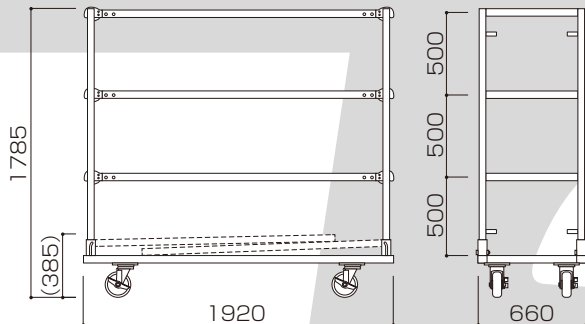

メッシュパレット アルロックキャリー タナー154

カンサイカセツ®

1/1

●メッシュパレット / SC-4

- 寸法.....L1000×W1200×H990(100)
網目50×50
- 重量.....85.0kg

許容荷重.....19.6kN

●アルロックキャリー

外形寸法	1230mm×775mm
床面寸法	1200mm×745mm
高さ	250mm
製品質量	28.0kg
キャスター	四隅：ストッパー付自在キャスター 中央：方向規制キャスター
最大積載荷重	1t

※単位はmm

これらの商品はお問い合わせください。

●タナー154

- 折りたたみ時：
積み重ねて保管(5段まで)

使用部材	使用数
本体	1台
鋼製足場板	4枚

棚数	4段
寸法	L1,920mm × H1,785mm × W660mm
重量	96kg(本体42kg)

積載荷重	静止時各段150kg以下 移動時各段75kg以下
使用布板	鋼製足場板 L1,829mm×W500

■ 鋼製足場板未使用で組立ての場合は、筋交い(オプション)を取付けてください。