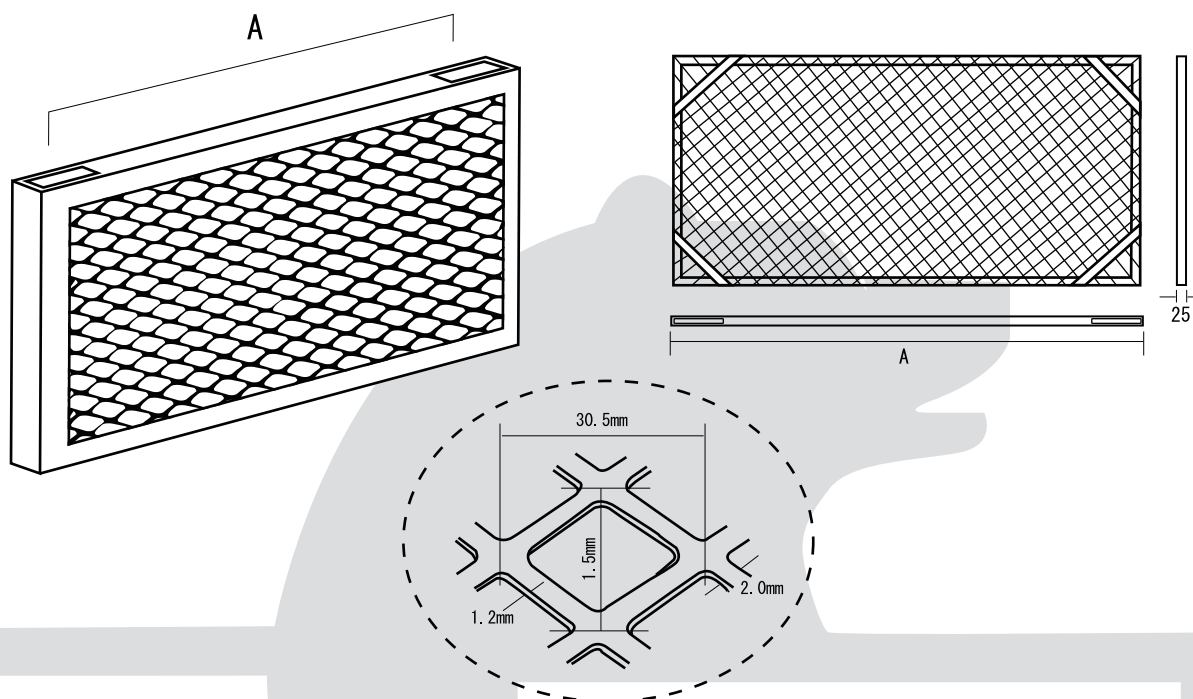

### ● 養生金網

養生金網  
(コーナー用)

品名	記号	寸法	重量(kg)
養生金網	OS-4055	1829 × 860	10.0
養生金網	OS-15	1524 × 860	7.0
養生金網	OS-12	1219 × 860	10.5
養生金網	OS-09	914 × 860	10.0
養生金網	OS-06	610 × 860	8.0
養生金網(コーナー用)	CS-12	1219 × 1720	10.5
養生金網(コーナー用)	CS-09	910 × 1720	9.6
養生金網(コーナー用)	CS-06	610 × 1720	8.1