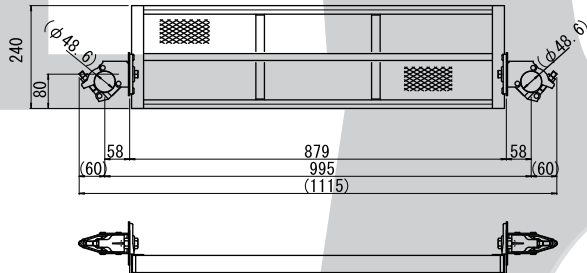

品名	記号	寸法			重量(kg)
		幅	長さ	高さ	
階段枠	K-4064S	650	1829	1955	40.0
アルミ階段	STA-4064	449	1829	1955	12.3
アルミ階段	STA-4055	650	1829	1725	15.4
アルミ階段	STA-3055	410	1829	1725	12.0
アルミ階段	FNK-19AL	449	1829	1900	12.2
アルミ階段	KDV-F458Z	450	1829	1900	13.4
アルミ階段(クサビ用)	AK-18	500	1829	1800	12.0
階段手摺	KA-25				3.6
ステアガード	K-18		1829	900	15.0

● ユニステップ

DK-1・DK-2

DK-1

DK-2

記号	寸法			重量(kg)
	幅	長さ	高さ	
DK-1	678	240	45	4.6
DK-2	995	240	45	8.0

● ベランダステップ

DV-1400

■ 重量……7.0kg