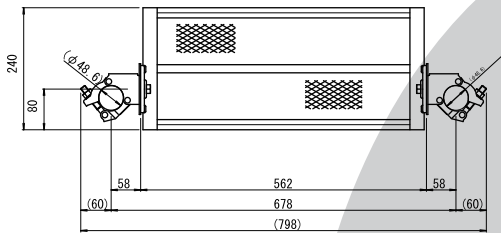

●階段枠

鋼製

●階段枠

アルミ製

●階段手摺

KA-25

●ステアガード

K-18

品名	記号	寸法			重量(kg)
		幅	長さ	高さ	
階段枠	K-4064S	650	1829	1955	40.0
アルミ階段	STA-4064	449	1829	1955	12.3
アルミ階段	STA-4055	650	1829	1725	15.4
アルミ階段	STA-3055	410	1829	1725	12.0
アルミ階段	FNK-19AL	449	1829	1900	12.2
アルミ階段	KDV-F458Z	450	1829	1900	13.4
アルミ階段(クサビ用)	AK-18	500	1829	1800	12.0
階段手摺	KA-25				3.6
ステアガード	K-18		1829	900	15.0

● ユニステップ

DK-1・DK-2

DK-1

DK-2

記号	寸法			重量(kg)
	幅	長さ	高さ	
DK-1	678	240	45	4.6
DK-2	995	240	45	8.0

● ベランダステップ

DV-1400

■ 重量……7.0kg