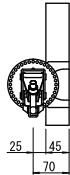

●階段枠

鋼製

●階段枠

アルミ製

●階段手摺

KA-25

●ステアガード

K-18

品名	記号	寸法			重量(kg)
		幅	長さ	高さ	
階段枠	K-4064S	650	1829	1955	40.0
アルミ階段	STA-4064	449	1829	1955	12.3
アルミ階段	STA-4055	650	1829	1725	15.4
アルミ階段	STA-3055	410	1829	1725	12.0
アルミ階段	FNK-19AL	449	1829	1900	12.2
アルミ階段	KDV-F458Z	450	1829	1900	13.4
アルミ階段(クサビ用)	AK-18	500	1829	1800	12.0
階段手摺	KA-25				3.6
ステアガード	K-18		1829	900	15.0

● ユニステップ

DK-1・DK-2

DK-1

DK-2

記号	寸法			重量(kg)
	幅	長さ	高さ	
DK-1	678	240	45	4.6
DK-2	995	240	45	8.0

● ベランダステップ

DV-1400

■ 重量……7.0kg