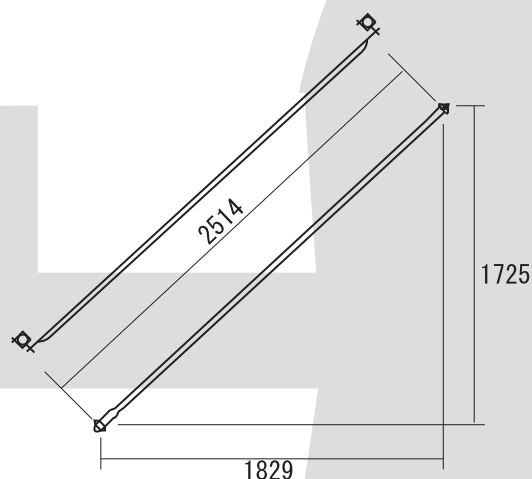

●階段枠

鋼製

●階段枠

アルミ製

●階段手摺

KA-25

●ステアガード

K-18

品名	記号	寸法			重量(kg)
		幅	長さ	高さ	
階段枠	K-4064S	650	1829	1955	40.0
アルミ階段	STA-4064	449	1829	1955	12.3
アルミ階段	STA-4055	650	1829	1725	15.4
アルミ階段	STA-3055	410	1829	1725	12.0
アルミ階段	FNK-19AL	449	1829	1900	12.2
アルミ階段	KDV-F458Z	450	1829	1900	13.4
アルミ階段(クサビ用)	AK-18	500	1829	1800	12.0
階段手摺	KA-25				3.6
ステアガード	K-18		1829	900	15.0

● ユニステップ

DK-1・DK-2

DK-1

DK-2

記号	寸法			重量(kg)
	幅	長さ	高さ	
DK-1	678	240	45	4.6
DK-2	995	240	45	8.0

● ベランダステップ

DV-1400

■ 重量……7.0kg