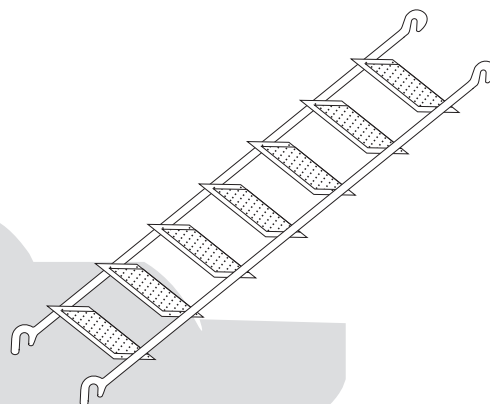

●階段枠

鋼製

●階段枠

アルミ製

●階段手摺

KA-25

●ステアガード

K-18

品名	記号	寸法			重量(kg)
		幅	長さ	高さ	
階段枠	K-4064S	650	1829	1955	40.0
アルミ階段	STA-4064	449	1829	1955	12.3
アルミ階段	STA-4055	650	1829	1725	15.4
アルミ階段	STA-3055	410	1829	1725	12.0
アルミ階段	FNK-19AL	449	1829	1900	12.2
アルミ階段	KDV-F458Z	450	1829	1900	13.4
アルミ階段(クサビ用)	AK-18	500	1829	1800	12.0
階段手摺	KA-25				3.6
ステアガード	K-18		1829	900	15.0

● ユニステップ

DK-1・DK-2

DK-1

DK-2

記号	寸法			重量(kg)
	幅	長さ	高さ	
DK-1	678	240	45	4.6
DK-2	995	240	45	8.0

● ベランダステップ

DV-1400

■ 重量……7.0kg