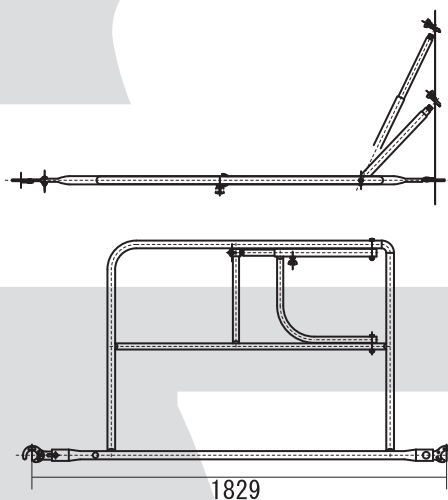

●階段枠

鋼製

●階段枠

アルミ製

●階段手摺

KA-25

●ステアガード

K-18

品名	記号	寸法			重量(kg)
		幅	長さ	高さ	
階段枠	K-4064S	650	1829	1955	40.0
アルミ階段	STA-4064	449	1829	1955	12.3
アルミ階段	STA-4055	650	1829	1725	15.4
アルミ階段	STA-3055	410	1829	1725	12.0
アルミ階段	FNK-19AL	449	1829	1900	12.2
アルミ階段	KDV-F458Z	450	1829	1900	13.4
アルミ階段(クサビ用)	AK-18	500	1829	1800	12.0
階段手摺	KA-25				3.6
ステアガード	K-18		1829	900	15.0

● ユニステップ

DK-1・DK-2

DK-1

DK-2

記号	寸法			重量(kg)
	幅	長さ	高さ	
DK-1	678	240	45	4.6
DK-2	995	240	45	8.0

● ベランダステップ

DV-1400

■ 重量……7.0kg