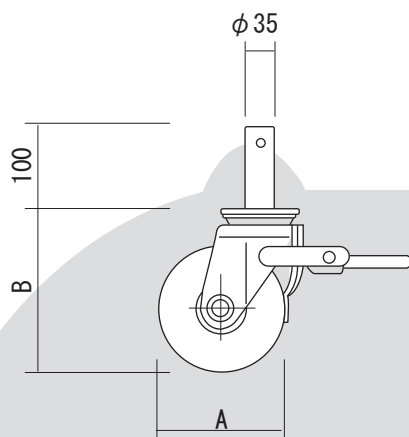

●ビティベース ジャッキベース 自在ジャッキ

品名	記号	寸法(有効高)	重量(kg)	許容荷重(kg)
ビティベース	P-1		0.7	
ジャッキベース	A-752T	380(50-300)	3.9	2500
ジャッキベース(ロング)	A-600T	600(50-500)	4.5	2500
ジャッキベース(ロング)	A-800T	800(50-700)	5.0	2500
自在ジャッキ	B-752	425(65-320)	4.5	2500

●キャスター

規格	A	B	重量
6インチ	180	195	5.0kg

●キャスタージャッキ付

6インチ 8インチ

規格	A	B	C	重量
6インチ	180	195	359	7.0kg
8インチ	200	250	359	8.0kg