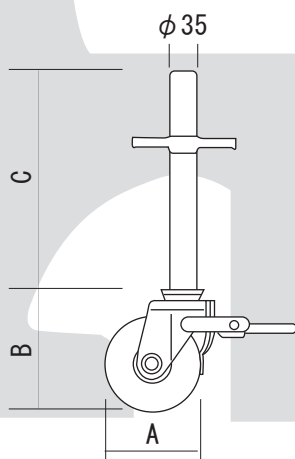

●ビティベース ジャッキベース 自在ジャッキ

品名	記号	寸法(有効高)	重量(kg)	許容荷重(kg)
ビティベース	P-1		0.7	
ジャッキベース	A-752T	380(50-300)	3.9	2500
ジャッキベース(ロング)	A-600T	600(50-500)	4.5	2500
ジャッキベース(ロング)	A-800T	800(50-700)	5.0	2500
自在ジャッキ	B-752	425(65-320)	4.5	2500

●キャスター

規格	A	B	重量
6インチ	180	195	5.0kg

●キャスタージャッキ付

6インチ 8インチ

規格	A	B	C	重量
6インチ	180	195	359	7.0kg
8インチ	200	250	359	8.0kg