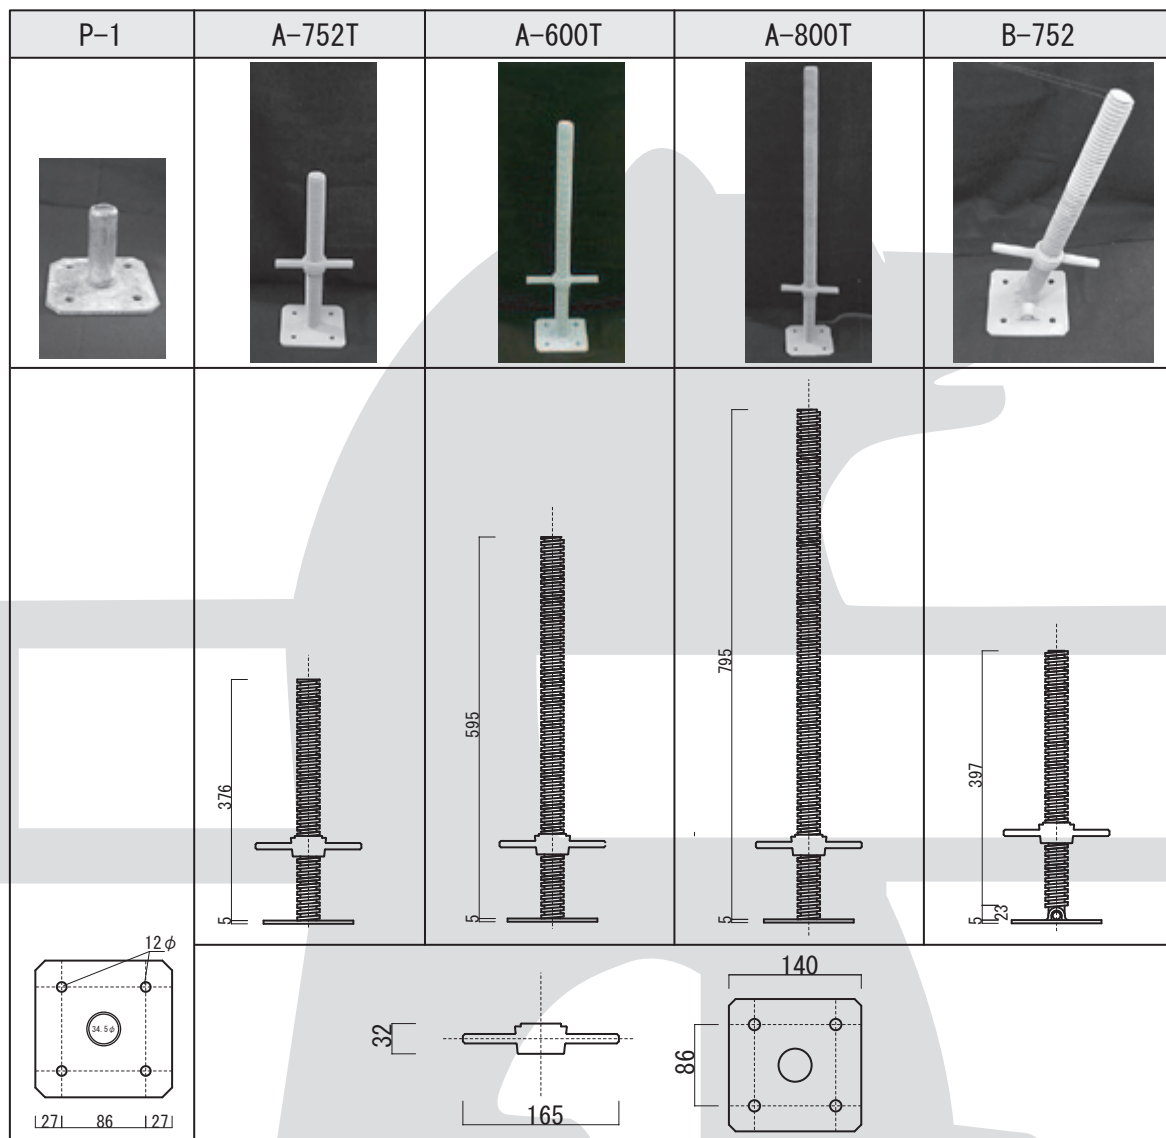

●ビティベース ジャッキベース 自在ジャッキ

品名	記号	寸法(有効高)	重量(kg)	許容荷重(kg)
ビティベース	P-1		0.7	
ジャッキベース	A-752T	380(50-300)	3.9	2500
ジャッキベース(ロング)	A-600T	600(50-500)	4.5	2500
ジャッキベース(ロング)	A-800T	800(50-700)	5.0	2500
自在ジャッキ	B-752	425(65-320)	4.5	2500

●キャスター

規格	A	B	重量
6インチ	180	195	5.0kg

●キャスタージャッキ付

6インチ 8インチ

規格	A	B	C	重量
6インチ	180	195	359	7.0kg
8インチ	200	250	359	8.0kg