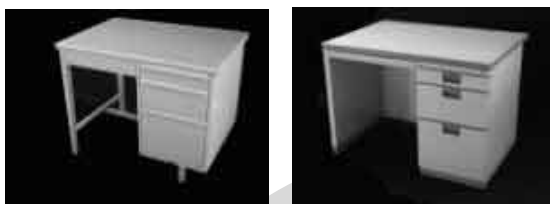

備品 / 机

1. 方袖机

記号	寸法
グレー大	1060 × 730 × 740
グレー小	920 × 640 × 740
木目	1200 × 700 × 700

2. 両袖机

記号	寸法
グレー大	1460 × 730 × 740
グレー小	1370 × 640 × 740
白	1600 × 700 × 700
木目	1600 × 700 × 700

3. 脇机

記号	寸法
グレー大	400 × 730 × 740
グレー小	400 × 640 × 740
木目	400 × 700 × 700

4. ミーティングテーブル

記号	寸法
大	1800 × 900 × 700
中	1500 × 900 × 700
中	1800 × 750 × 700
小	1500 × 750 × 700

5. 会議テーブル

記号	寸法
450	1800 × 450 × 700
600	1800 × 600 × 700

6. 座卓

記号	寸法
450	1800 × 450 × 400
600	1800 × 600 × 400