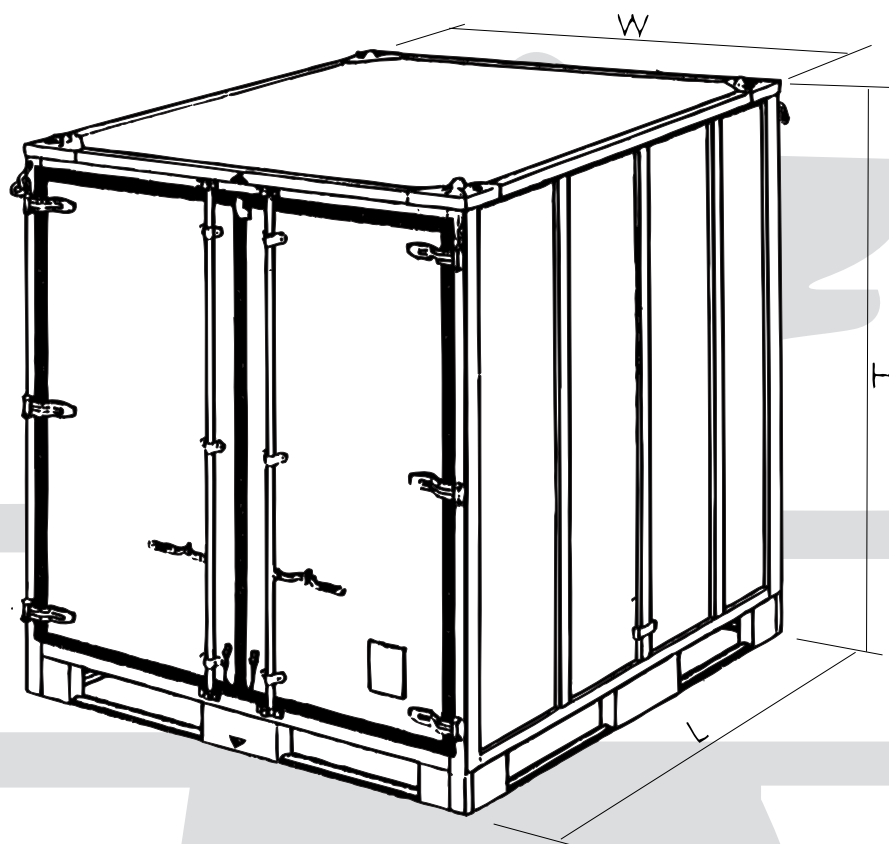

コンテナ倉庫

【仕様】

外寸	1,750(L)×2,000(W)×2,200(H)mm
内寸	1,630(L)×1,930(W)×1,940(H)mm
自重	310kg
内容積	0.1m ³
内容重量	1,800kg
オプション	マーキング・ランシングレール・ベンチレーター