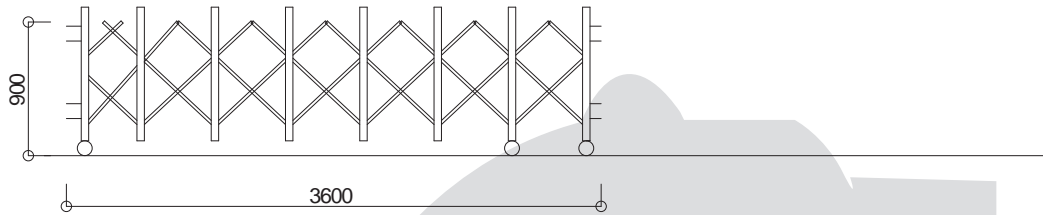

セーフティガード

RHS - 3600 重量……360kg

RHS - 5400 重量……520kg

RHS - 7200 重量……680kg