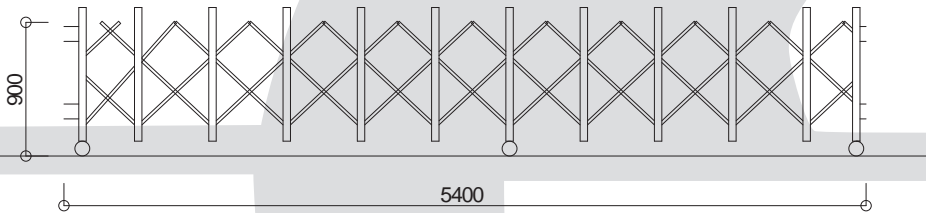

セーフティガード

RHS - 3600 重量……360kg

RHS - 5400 重量……520kg

RHS - 7200 重量……680kg